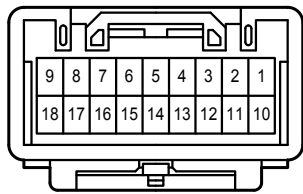

Power Outlet <115V>

Power Outlet <115V>

IB2
Blue

IP4
Blue

IR3
White