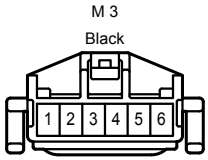

Power Outlet <115V>

Power Outlet <115V>

IB2
Blue

IP4
Blue

IR3
White