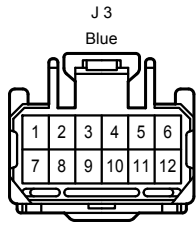

Power Outlet <115V>

Power Outlet <115V>

IB2
Blue

IP4
Blue

IR3
White