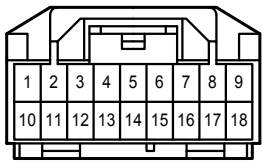

Power Outlet <115V>

Power Outlet <115V>

IB2
Blue

IP4
Blue

IR3
White