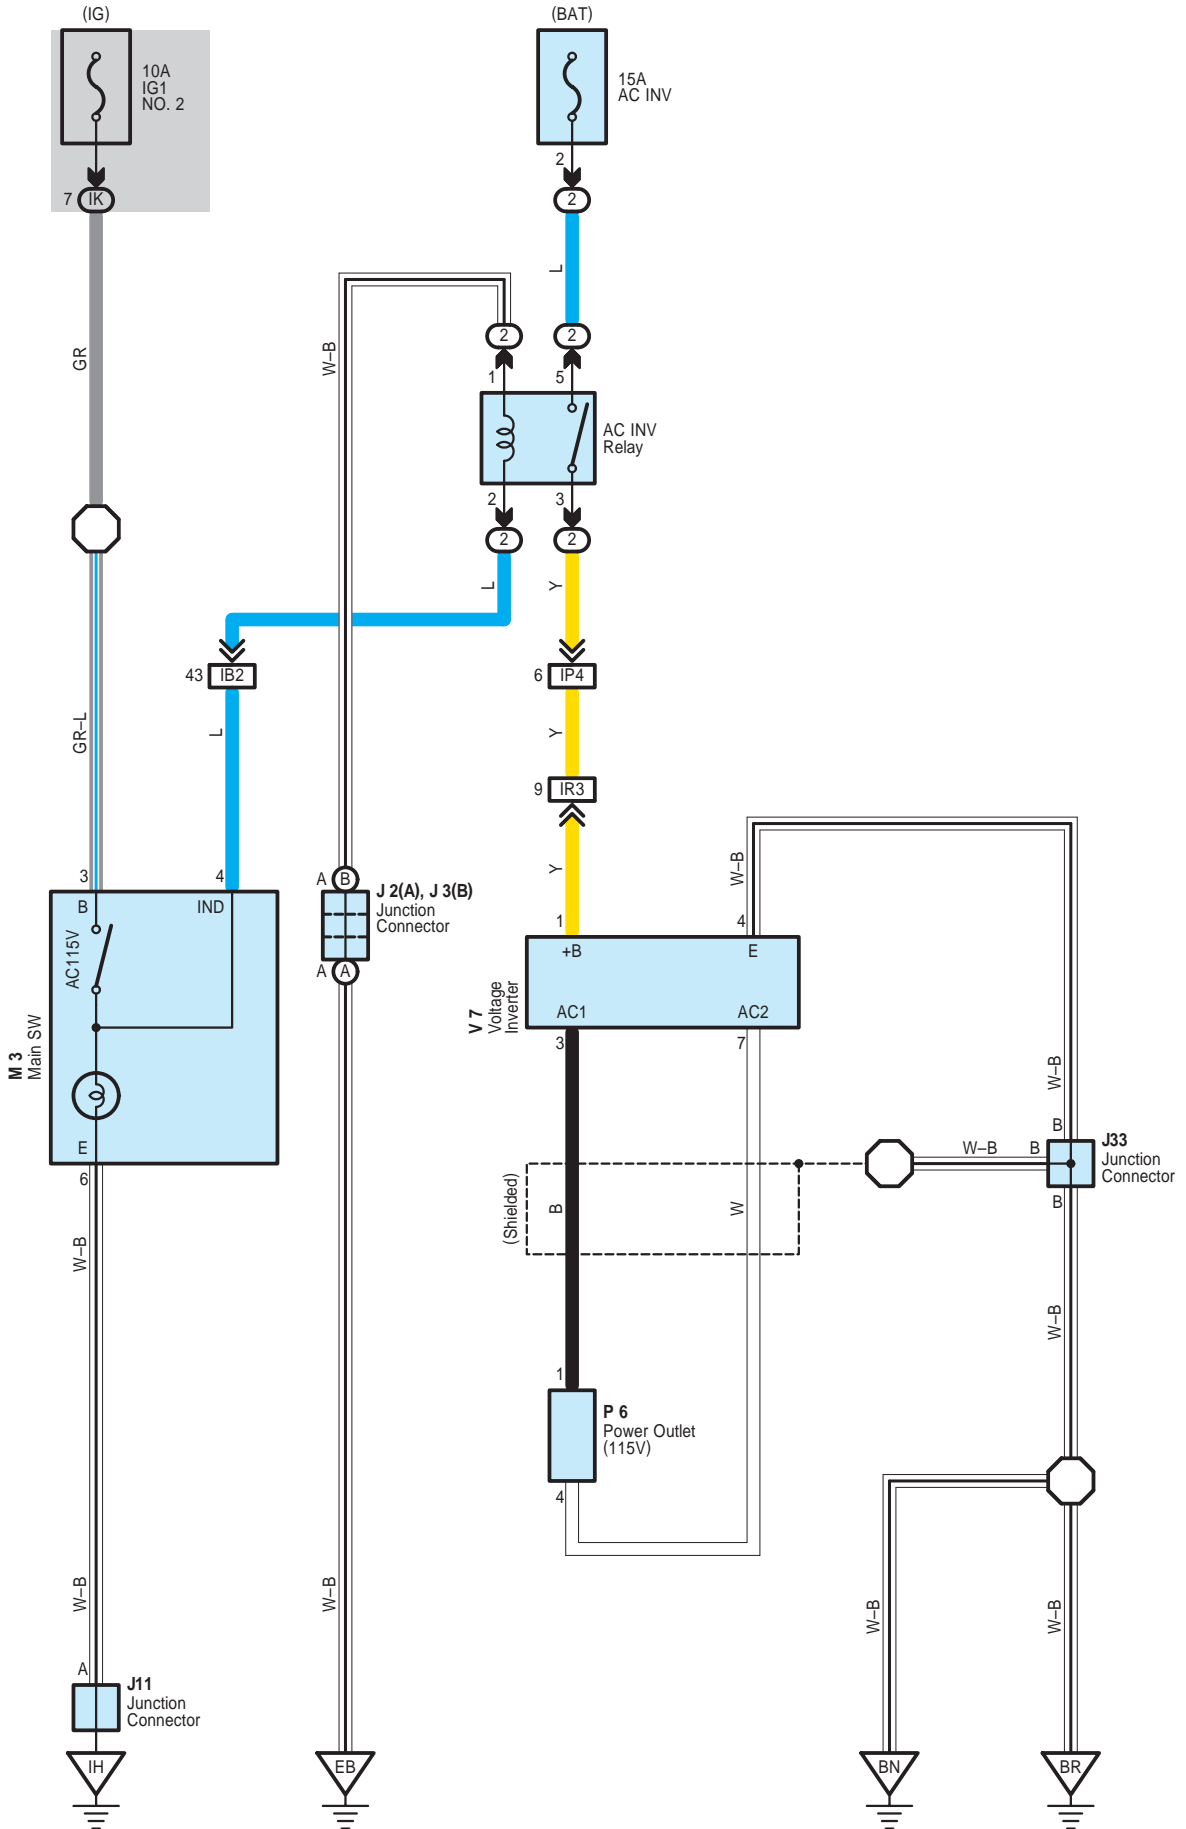

Power Outlet <115V>

Power Outlet <115V>

IB2
Blue

IP4
Blue

IR3
White