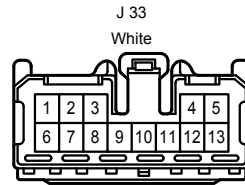

Power Outlet <115V>

Power Outlet <115V>

IB2
Blue

IP4
Blue

IR3
White