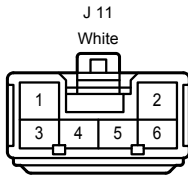

Power Outlet <115V>

Power Outlet <115V>

IB2
Blue

IP4
Blue

IR3
White