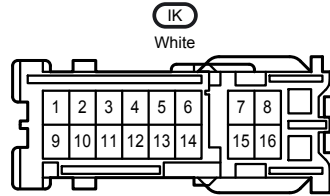

Power Outlet <115V>

Power Outlet <115V>

IB2
Blue

IP4
Blue

IR3
White