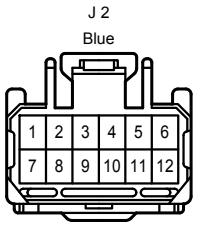

Power Outlet <115V>

Power Outlet <115V>

IB2
Blue

IP4
Blue

IR3
White